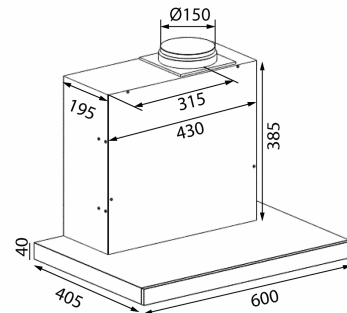

Tekniset tiedot

Minimi ilmamäärä [m ³ /h]	184
Minimi ääniteho [dB(A)]	39
Maksimi ilmamäärä [m ³ /h]	525,7
Suurin ääniteho [dB(A)]	66
Ohjaukset	Glass Touch

Super Silent GT

Internal motor

Revisiiondata: 01/2019