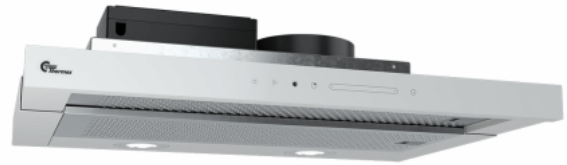

Thermex Alsace Slider on sopiva ratkaisu kun etsit liesikupua, joka on tyylikäs, miellyttävä käyttää ja näyttää luonnolliselta osalta keittiötäsi. [Thermex «Kaikki mahdollisuudet» -ratkaisu](#) tarkoittaa, että se voidaan asentaa kaikenlaisiin ilmanvaihtojärjestelmiin.

Liesituulettimen ohjaus voidaan automatisoida Thermex Toplink® -moduulin avulla. Lisäksi voit ohjata liesituuletinta Thermex Remote -sovelluksella, jonka voi ladata ilmaiseksi App Storesta ja Google Playsta. Sovelluksessa on mahdollista säätää valojen kirkkautta sekä värilämpötilaa, aktivoida jaksollinen poisto ja saada tieto suodattimen puhdistustarpeesta.

Voit myös käyttää [Voicelink](#) toimintoa liesikuvun toimintojen ohjaukseen. Tällä toiminnolla voit ohjata liesikupua pelkällä äänelläsi **Google Assistantin (Hei Google)** kautta. Valittavana on siis monia vaihtoehtoja Thermex Alsace Sliderin ohjaukseen. Liesikuvulla voi ohjata kaikkia markkinoilla olevia huippuimureita ja kanavapuhaltimia, niin AC-moottoreita kuin EC-moottoreita.

Tekniset tiedot

Ohjaus	Glass Touch
Materiaali	Valkoiseksi maalattu teräs ja valk lasi

Alsace, 60 cm udtræk
Extern motor