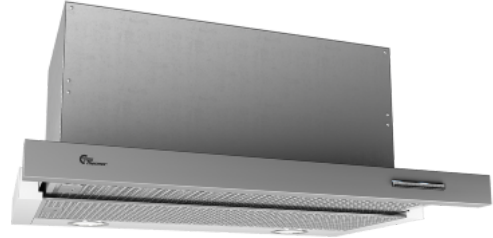

Slim S4 PLUS 600mm rust/valkoinen omalla moottorilla

Tuotenumero: 520.42.3368.2

€ 821,00

EAN: 5703347522765

Ruostumattomasta teräksestä valmistettu Thermex Slim S4 plus 60cm omalla moottorilla on tehokas ja hiljainen liesituuletin yläkaappiasennukseen. Liesituulettimen moottori varmistaa tehokkaan poiston ja etupaneelissa sijaitseva ohjauspaneeli yksinkertaisen ja luotettavan käytön.

Kuten nimestä voi päätellä, **Thermex Slim S4 Plus** on sekä ohut että tyylikäs, mutta samalla siinä on kaikki teho, mitä voit toivoa. Siinä on tehostustoiminto niitä hetkiä varten, kun todella tarvitset liesituulettimen toimimaan parhaalla mahdollisella tavalla. Kun se ei ole käytössä, voit työntää ulosvedettävän lipan sisään. Erittäin hyvät ja siistit suodattimet tekevät siitä entistä tehokkaamman ja tyylikkäämmän. Slim S4 Plus liesituulettimen imuteho on jopa 587 m³/h ja jopa 700 m³/h tehostustoimintoa käytettäessä.

Tekniset tiedot

Minimi ilmamäärä [m ³ /h]	302
Minimi ääniteho [dB(A)]	49
Maksimi ilmamäärä [m ³ /h]	587
Suurin ääniteho [dB(A)]	63
Ilmamäärä tehostuksella [m ³ /h]	700
Ääniteho tehostuksella [dB(A)]	68
Ohjaus	Soft Touch käyttökytkimet
Materiaali	Valkoinen ja rosterietuosa