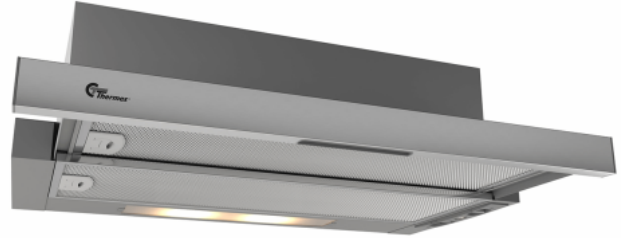

York III Lux 600mm harmaa/rst omalla moottorilla

Tuotenumero: 520.42.3418.2

€ 245,00

EAN: 5703347528941

Thermex York III Lux 60cm harmaa/rst omalla moottorilla on edullinen kaappiin integroitava ulosvedettävä liesituuletin. Tehokas moottori tuottaa hyvän imutehon ja liesituuletin on helppo asentaa ja käyttää.

Thermex York III on kaappiin integroitava liesituuletin, joka on saatavana kahdessa versiossa: Standard ja Lux. Lux mallissa on tehokkaampi moottori kuin Standard versiossa. Väri vaihtoehtoina on Lux mallissa valkoinen tai harmaa/rst.

Helppo kiinnitysjärjestelmä tekee siitä unelman tee-se-itse -asentajalle ja kaikille muille, jotka ensisijaisesti etsivät kustannustehokasta ja helppokäyttöistä liesituuletinta keittiöön. Lux mallin imuteho on jopa 390 m³/h.

Tekniset tiedot

Minimi ilmamäärä [m³/h]	259
Minimi ääniteho [dB(A)]	65
Maksimi ilmamäärä [m³/h]	369
Suurin ääniteho [dB(A)]	73
Ohjaus	Liukukytin
Materiaali	Harmaa ja rosterietuosa