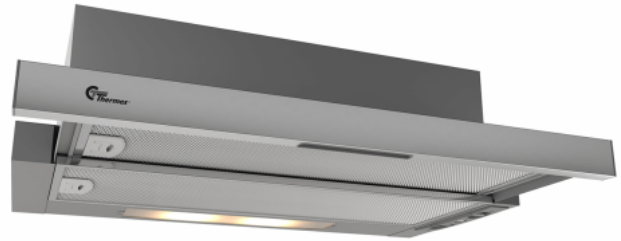

York III Standard 600mm harmaa/rst omalla moottorilla

Tuotenumero: 520.42.3408.2

€ 216,00

EAN: 5703347528927

Thermex York III Standard 60cm harmaa/rst omalla moottorilla on edullinen kaappiin integroitava ulosvedettävä liesituuletin. Tehokas moottori tuottaa hyvän imutehon ja liesituuletin on helppo asentaa ja käyttää.

Thermex York III on kaappiin integroitava liesituuletin, joka on saatavana kahdessa versiossa: Standard ja Lux. Lux mallissa on tehokkaampi moottori kuin Standard versiossa. Väri vaihtoehtoina on Standard mallissa valkoinen, musta tai harmaa/rst. Helppo kiinnitysjärjestelmä tekee siitä unelman tee-se-itse -asentajalle ja kaikille muille, jotka ensisijaisesti etsivät kustannustehokasta ja helppokäyttöistä liesituuletinta keittiöön. Standard mallin imuteho on jopa 279 m³/h.

Tekniset tiedot

Minimi ilmamäärä [m³/h]	149
Minimi ääniteho [dB(A)]	47
Maksimi ilmamäärä [m³/h]	279
Suurin ääniteho [dB(A)]	61
Ohjaus	Liukukytin
Materiaali	Harmaa ja rosterietuosa