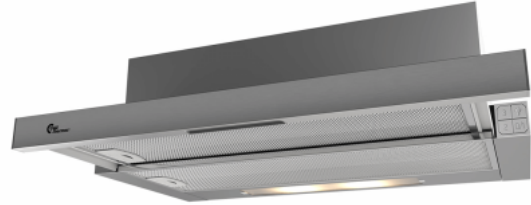

Colmar II 600mm harmaa/rst omalla moottorilla

Tuotenumero: 520.42.3718.2

€ 274,00

EAN: 5703347529009

Thermex Colmar II 60cm harmaa/rst omalla moottorilla on edullinen kaappiin integroitava ulosvedettävä liesituuletin. Tehokas moottori takaa miellyttävän äänitason ja maksimaalisen mukavuuden keittiössä.

Thermex Colmar on kaappiin integroitava liesituuletin, joka on varustettu ulosvedettävällä lipalla. Väri vaihtoehtoina on valkoinen tai harmaa/rst. Helppo kiinnitysjärjestelmä tekee siitä unelman tee-se-itse -asentajalle ja kaikille muille, jotka ensisijaisesti etsivät kustannustehokasta ja helppokäyttöistä liesituuletinta keittiöön. Colmar liesituulettimen imuteho on jopa 390 m³/h.

Tekniset tiedot

Minimi ilmamäärä [m ³ /h]	259
Minimi ääniteho [dB(A)]	65
Maksimi ilmamäärä [m ³ /h]	369
Suurin ääniteho [dB(A)]	73
Ohjaus	Painonappi
Materiaali	Ruostumaton teräs

Aftrækstilbehør

Nimi	Määrä	Hinta
Thermex Plasmex® suodatin I	535.10.1000.9	€ 904,00
Mini Plasmex suodatin	535.21.1500.9	€ 603,00
Aktiivihiihisuodatin KF60 (setti)	535.42.9160.9	€ 49,00
Taipuisa kanava Ø127mm per metri	800.70.4127.9	€ 31,00
Ääni- ja kondenssieristetty taipuisa kanava Ø127mm per metri	810.16.5127.9	€ 73,00
Kiristyspanta 6" 60-165mm	815.16.8206.9	€ 17,00
Asennussarja Ø125mm	830.51.2127.9	€ 97,01
Kanavasarja pvc Ø127mm	800.70.7127.9	€ 73,00
Putkisarja Ø127/1,2metriä	800.70.6127.9	€ 57,99
Asennussarja eristetty Ø127mm	830.51.6127.9	€ 177,00
Carbon Flex suodatin	535.46.1000.9	€ 302,00