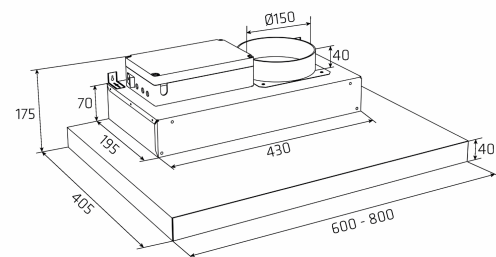

Alsace
External motor