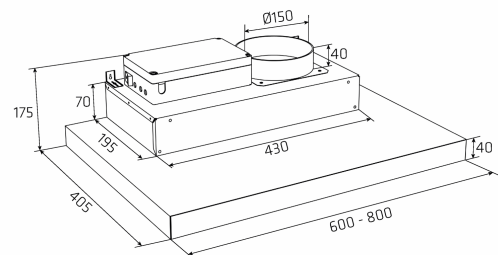

Alsace

External motor

Revisjonsdato: 01/12/2019