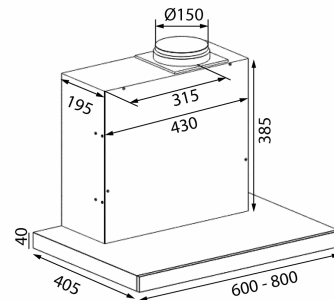

Tekniset tiedot

Minimi ilmamäärä [m ³ /h]	170,8
Minimi ääniteho [dB(A)]	37
Maksimi ilmamäärä [m ³ /h]	532,4
Suurin ääniteho [dB(A)]	59
Ohjaus	Glass Touch
Materiaali	Ruostumaton teräs ja musta lasi

Alsace
Internal motor