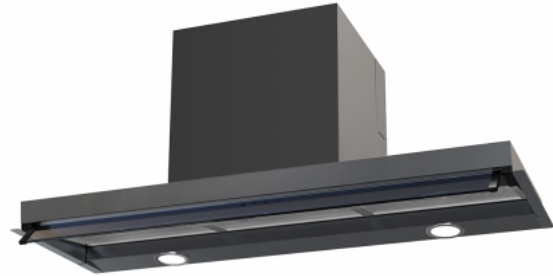

Integro 51 II basic 90 cm antracit

Tuotenumero: 513.21.0092.2

€ 905,00

EAN: 5703347533303

A

Integro 51 II Basic Antracit 90cm on upotettava liesituuletin, joka on täysin integroitu yläkaappiin. Yksinkertainen asennus ja design.

Thermexin Integro 51 II Basic 90cm on täysin integroitu liesituuletin, joka on suunniteltu asennettavaksi yläkaapin alle. Liesituulettimen värinä on antrasiitti ja se on varustettu kääntyvällä lasilipalla. Siinä on kaksi koristeellista rasvasuodatinta ja kaksi LED-lamppua. Puhdistaminen on helppoa - nopea pyyhkäisy kostealla liinalla ja suodattimet voi pestä astianpesukoneessa.

Asennus on helppoa, koska tuuletin korvaa kaapin pohjan, mikä tekee siitä helpon integroida keittiön suunnitteluun.

Integro 51 II Basicin käyttö on helppoa painonapeilla. Siinä on kolme nopeusasetusta ja valo on/off-toiminto, mikä antaa käyttäjille mahdollisuuden säätää imutehoa ja valaistusta tarpeen mukaan.

Jopa 334 m³/h imuteholla Integro 51 II Basic poistaa tehokkaasti höyryt ja hajut ruoanlaiton aikana. Samalla äänitaso pysyy alhaisena, vain 55 dB(A), mikä varmistaa mukavan ja hiljaisen käytön jopa intensiivisessä käytössä.

Tekniset tiedot

Minimi ilmamäärä [m³/h]	184
Minimi ääniteho [dB(A)]	55
Maksimi ilmamäärä [m³/h]	334
Suurin ääniteho [dB(A)]	65
Energiankulutus [W]	73
Ohjaus	Soft Touch käyttökytkimet
Materiaali	Mustaksi maalattu teräs ja musta lasi