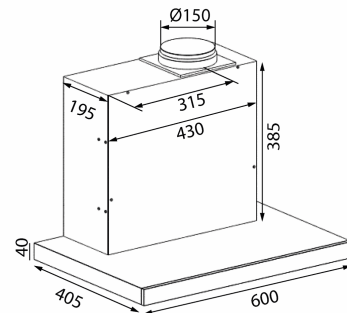

Revisioidata: 01/2019