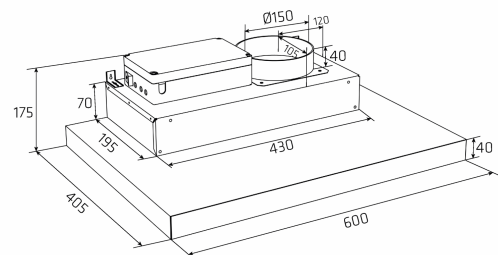

External motor