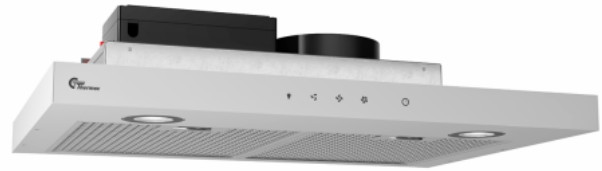

Super Silent GT 600mm valkoinen ulkoiselle moottorille

Tuotenumero: 520.19.1101.0

€ 619,00

EAN: 5703347525247

Thermex Super Silent GT 60cm valkoinen ulkoiselle moottorille, on käytännöllinen liesikupu asennettavaksi yläkaappiin. Varustettavissa eri Thermex moduuleilla sopivaksi kaikkiin eri ilmanvaihtojärjestelmiin.

Thermex Super Silent GT on liesikupu, jossa on moderni ja minimalistinen muotoilu. Se on varustettu ulkoisen moottorin ohjauksella ja se on yhteensopiva niin AC-moottorien kuin EC-moottorien ohjaukseen. Super Silent GT mallissa on koristeelliset suodattimet, jotka antavat ainutlaatuisen ilmeen ja varmistavat optimaalisen imujakauman. Tähän liesikupuun on mahdollista hankkia lisävarusteena Thermex Top Link® -moduuli, joka käynnistää liesikuvun automaattisesti kun aloitat ruoanlaiton. Toisin sanoen tämä tarkoittaa, että sinun tarvitsee keskittyä vain ruoanlaittoon.

Super Silent GT:n käyttö on helppoa Glass Touch kosketusohjauksella, jossa on mahdollisuus valita imuteho, aktivoida jälkikäynti (ajastin) ja kytkeä valot päälle/pois päältä. Lisäksi voit ohjata liesikupua Thermex Remote -sovelluksella, jonka voi ladata ilmaiseksi App Storesta ja Google Playsta. Sovelluksessa on mahdollista säätää valojen kirkkautta ja värilämpötilaa, aktivoida jaksottainen poisto ja nähdä suodattimen tila. Voit myös käyttää liesikuvun sisäänrakennettuja Voice Link toimintoja. Niillä voit ohjata liesikupua pelkällä äänelläsi Google Assistantin (Hei Google) kautta. Thermex Super Silent GT:n käyttämiseen on siis monia vaihtoehtoja.

Tekniset tiedot

Ohjaus	Glass Touch
Materiaali	Valkoiseksi maalattu teräs ja valk lasi

Super Silent GT

External motor

Revisjonstato: 04.03.2022

Eksterne motorer

Nimi	Määrä	Hinta
Ulkoinen TX-moottori - seinä	225.19.1100.2	€ 677,99
Ulkoinen TX II moottori - katto	225.19.1200.2	€ 677,99
Ulkoinen CKB - CAB-200, EC-moottori sisältää AC/DC-muuntimen	225.34.3721.2	€ 2.756,00
E220S	240.40.0111.0	€ 1.144,00
E220P	240.40.0110.0	€ 1.299,00