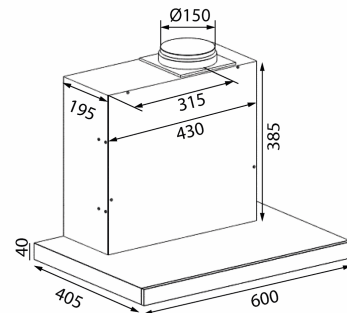

### Tekniset tiedot

Minimi ilmamäärä [m <sup>3</sup> /h]	<b>184</b>
Minimi ääniteho [dB(A)]	<b>39</b>
Maksimi ilmamäärä [m <sup>3</sup> /h]	<b>525.7</b>

Super Silent GT

Internal motor

Revisioidata: 01/2019