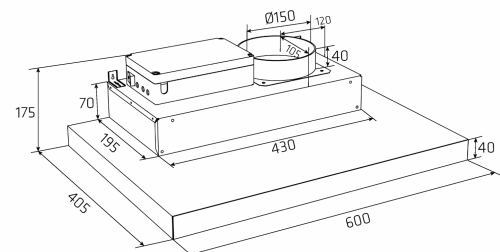

External motor