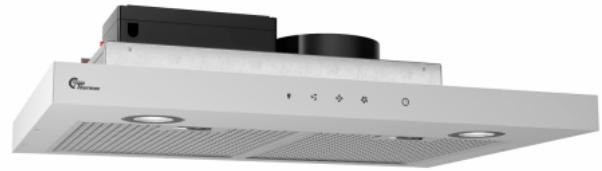

Thermex Super Silent GT on liesikupu, jossa on moderni ja minimalistinen muotoilu. Se on varustettu ulkoisen moottorin ohjauksella ja se on yhteensopiva niin AC-moottorien kuin EC-moottorien ohjaukseen. Super Silent GT mallissa on koristeelliset suodattimet, jotka antavat ainutlaatuisen ilmeen ja varmistavat optimaalisen imujakauman. Tähän liesikupuun on mahdollista hankkia lisävarusteena Thermex Top Link® -moduuli, joka käynnistää liesikuvun automaattisesti kun aloitat ruoanlaiton. Toisin sanoen tämä tarkoittaa, että sinun tarvitsee keskittyä vain ruoanlaittoon.

Super Silent GT:n käyttö on helppoa Glass Touch kosketusohjauksella, jossa on mahdollisuus valita imuteho, aktivoida jälkikäynti (ajastin) ja kytkeä valot päälle/pois päältä. Lisäksi voit ohjata liesikupua Thermex Remote -sovelluksella, jonka voi ladata ilmaiseksi App Storesta ja Google Playsta. Sovelluksessa on mahdollista säätää valojen kirkkautta ja värilämpötilaa, aktivoida jaksottainen poisto ja nähdä suodattimen tila. Voit myös käyttää liesikuvun sisäänrakennettuja Voice Link toimintoja. Niillä voit ohjata liesikupua pelkällä äänelläsi Google Assistantin (Hei Google) kautta. Thermex Super Silent GT:n käyttämiseen on siis monia vaihtoehtoja.

Tekniset tiedot

Ohjaus	Glass Touch
Materiaali	Valkoiseksi maalattu teräs ja valk lasi

Super Silent GT