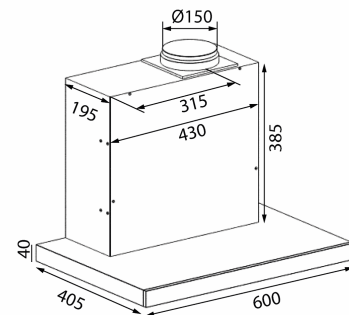

Tekniset tiedot

Minimi ilmamäärä [m³/h]	184
Minimi ääniteho [dB(A)]	39
Maksimi ilmamäärä [m³/h]	525,7
Suurin ääniteho [dB(A)]	66
Ohjauk	Glass Touch

Super Silent GT

Internal motor