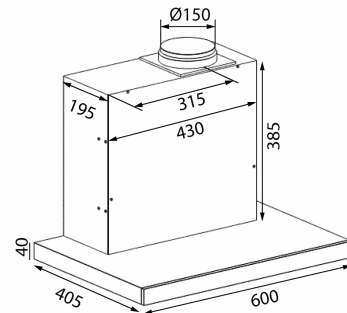

Tekniset tiedot

Minimi ilmamäärä [m³/h]	184
Minimi ääniteho [dB(A)]	39
Maksimi ilmamäärä [m³/h]	525,7
Suurin ääniteho [dB(A)]	66
Ohjaukset	Glass Touch

Super Silent GT

Internal motor