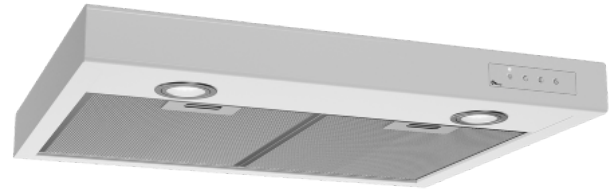

Airlink liesikuvun puhdistus on helppo tehtävä. Pinta voidaan pyyhkiä helposti kostealla liinalla pölyn ja lian poistamiseksi. Lisäksi kaksi rasvasuodatinta on irrotettavissa ja pestävissä astianpesukoneessa, mikä tekee puhdistuksesta entistäkin kätevää.

Airlink liesikuvun asennus on helppoa ja kätevää. Mukana tulevien kiinnikkeiden avulla se voidaan asentaa helposti kahden yläkaapin väliin tai 60cm leveään yläkaapin sisään, mahdollistaen sijoittelun keittiön ja omien mieltymysten mukaan.

Thermex Airlink liesikupu tarjoaa käyttäjäystävällisyyttä valkoisella Soft touch ohjauspaneelilla. Tämä intuitiivinen ohjaus mahdollistaa liesikuvun päälle ja pois kytkemisen, valon voimakkuuden säätämisen himmennystoiminnolla sekä kätevän ajastustoiminnon, jonka avulla voit asettaa käyttöajan 20, 40 tai 60 minuuttiin. Nämä ominaisuudet antavat täyden hallinnan liesikuvun suorituskyvystä ja tekevät siitä helppoa mukauttaa se omiin tarpeisiisi. Lisävaihtoehtoihin kuuluu Top Link, joka käynnistää automaattisesti liesikuvun kun uuni tai keittotaso aktivoidaan, sekä kaukosäädin, Sensemex (sisäilmasensori) ja Hood Light Link.

Airlink liesikuvun tehostusventtiilin auki asento on maksimoitu mahdollisimman pienen painehäviön saavuttamiseksi. Tämä tarkoittaa että vaatimukset ilmanvaihtojärjestelmälle ovat