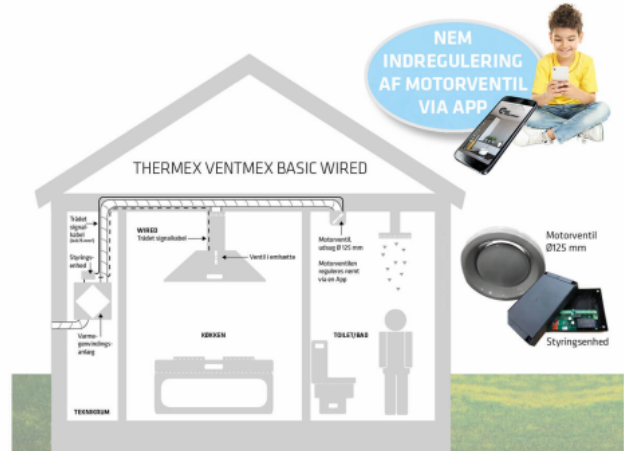

Ventmex Basic Wireless -sarja

Tuotenumero: 536.99.5001.9

€ 719,00

EAN: 5703347965906

Yleisesti kaikissa uusissa taloissa on poistoilma liesikuvulta, kylpyhuoneesta ja esim. kodinhoitohuoneesta. Tänä päivänä ilmanvaihto hoidetaan lämmöntalteenottolaitteella, joka imee ilmaa tasaisesti kaikista edellämainituista tiloista. THERMEX Ventmex on kehitetty yhdessä Teknologisen instituutin kanssa ja sen avulla lämmöntalteenotto-laite menee tehostukselle, kun liesikupu aktivoidaan. Samanaikaisesti poistoilmaventtiilit kylpyhuoneessa ja esim. kodinhoitohuoneessa ohjataan minimille, jotta liesikuvun imuteho voimistuu ja imu keskittyy liesikuvulle ruoanlaiton ajaksi. Kun liesikupu sammutetaan, muiden tilojen poistoilmaventtiilit avautuvat jälleen. Perusilmanvaihdon asetukset on helppo tehdä Thermex applikaation avulla.

Ventmex Basic Wired -sarja

Tuotenumero: 536.99.5000.9

€ 499,00

EAN: 5703347965890

Yleisesti kaikissa uusissa taloissa on poistoilma liesikuvulta, kylpyhuoneesta ja esim. kodinhoitohuoneesta. Tänä päivänä ilmanvaihto hoidetaan lämmöntalteenottolaitteella, joka imee ilmaa tasaisesti kaikista edellämainituista tiloista. THERMEX Ventmex on kehitetty yhdessä Teknologisen instituutin kanssa ja sen avulla lämmöntalteenotto laite menee tehostukselle, kun liesikupu aktivoidaan. Samanaikaisesti poistoilmaventtiilit kylpyhuoneesta ja esim. kodinhoitohuoneesta ohjataan minimille, jotta liesikuvun imuteho voimistuu ja imu keskittyy liesikuvulle ruoanlaiton ajaksi. Kun liesikupu sammutetaan, muiden tilojen poistoilmaventtiilit avautuvat jälleen. Perusilmanvaihdon asetukset on helppo tehdä Thermex applikaation avulla.