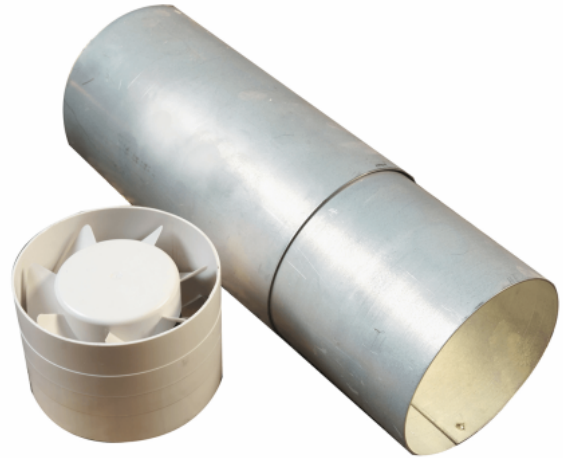

## TDM 100 Ø 100 mm muurausputkelle

Tuotenumero: 200.34.0900.2

€ 164,99

EAN: 8413893097118

Thermex EDM 100Z on hiljainen tuuletin kylpyhuoneisiin, wc-tiloihin ja muihin pienempiin tiloihin. Poisto seinän, katon tai kanavan kautta.

Hiljaiset tuulettimet kylpyhuoneisiin, wc-tiloihin ja muihin pienempiin tiloihin. Poisto seinän, katon tai kanavan kautta. Näitä puhaltimia voidaan toimittaa useissa eri malleissa. Muun muassa. automaattinen sisäkaihtimien avaaminen ja sulkeminen sekä elektronisella ajastimella (8 min.). Kaikki mallit on valmistettu ABS-muovista. **TDM 100** on pieni puhallin, joka on tarkoitettu asennettavaksi Ø 100 mm muurausputkeen.