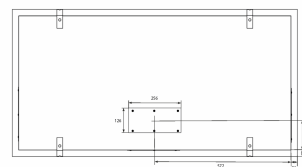

Metz Maxi - Metz Maxi Sky

• Övergångstypskåp  
• Övergång  
• För övre och nedre monterings Ø 100  
Revisionsdatum: 09.08.2019