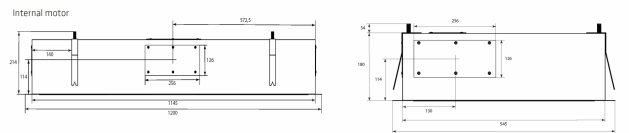

Metz Maxi - Metz Maxi Sky