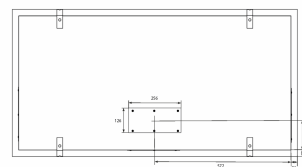

Metz Maxi 1200mm valkoinen omalla moottorilla

Tuotenumero: 423.19.3161.2

€ 3.312,00

EAN: 5703347418648

B

Thermex Metz Maxi valkoinen omalla moottorilla on minimalistinen liesituuletin, joka integroidaan kattoon tai asennuskoteloon. Eri ohjausvaihtoehdot tekevät liesituulettimen käytöstä monipuolista ja helppoa.

Thermex Metz Maxi on eksklusiivisen Metz-sarjan suurin malli ja se sopii suureen keittiöön. [Thermex «Kaikki mahdollisuudet» -ratkaisu](#) tarkoittaa, että tämä liesituuletin voidaan sovittaa kaikkiin eri ilmanvaihtojärjestelmiin ja sen kanssa voi käyttää esimerkiksi [Thermex Plasmex®](#) -ratkaisuita.

Liesituuletinta ohjataan uudella älykkäällä kaukosäätimellämme tai automaattisesti keittotason kautta [Thermex Toplink®](#) -moduulin kanssa. Lisäksi voit ohjata liesituuletinta Thermex Remote -sovelluksella, jonka voi ladata ilmaiseksi App Storesta ja Google Playsta. Sovelluksessa on mahdollista säätää valaistuksen kirkkautta, värilämpötilaa, aktivoida jaksottainen poisto -toiminto ja saada tietoa suodattimen vaihto/puhdistustarpeesta.

Voit myös käyttää [Voicelink](#) toimintoa liesituulettimen toimintojen ohjaukseen. Voice Link toiminnolla voit ohjata liesituuletinta pelkällä puheellasi **Google Assistantin (Hei Google)** kautta. Valittavana on siis monia vaihtoehtoja Thermex Metz Maxin käyttämiseen. Liesituulettimen imuteho on jopa 562 m³/h.

Tekniset tiedot

Minimi ilmamäärä [m³/h]	274
Minimi ääniteho [dB(A)]	39
Maksimi ilmamäärä [m³/h]	568,7
Suurin ääniteho [dB(A)]	58
Ohjaus	Kaukosäädin
Materiaali	Valkoiseksi maalattu teräs ja valk lasi

Metz Maxi - Metz Maxi Sky