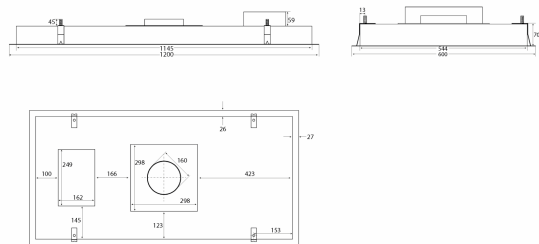

Metz Maxi

external motor

Revisioidit: 24.01.2019