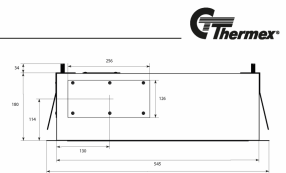

Metz Maxi 1200mm musta omalla moottorilla

Tuotenumero: 423.19.3168.2

€ 3.586,01

EAN: 5703347418655

B

Thermex Metz Maxi musta omalla moottorilla on minimalistinen liesituuletin, joka integroidaan kattoon tai asennuskoteloon. Eri ohjausvaihtoehdot tekevät liesituulettimen käytöstä monipuolista ja helppoa.

Thermex Metz Maxi on eksklusiivisen Metz-sarjan suurin malli ja se sopii suureen keittiöön. [Thermex «Kaikki mahdollisuudet» -ratkaisu](#) tarkoittaa, että tämä liesituuletin voidaan sovittaa kaikkiin eri ilmanvaihtojärjestelmiin ja sen kanssa voi käyttää esimerkiksi [Thermex Plasmex®](#) -ratkaisuita.

Liesituuletinta ohjataan uudella älykkäällä kaukosäätimellämme tai automaattisesti keittotason kautta [Thermex Toplink®](#) -moduulin kanssa. Lisäksi voit ohjata liesituuletinta Thermex Remote -sovelluksella, jonka voi ladata ilmaiseksi App Storesta ja Google Playsta. Sovelluksessa on mahdollista säätää valaistuksen kirkkautta, värilämpötilaa, aktivoida jaksottainen poisto -toiminto ja saada tietoa suodattimen vaihto/puhdistustarpeesta.

Voit myös käyttää [Voicelink](#) toimintoa liesituulettimen toimintojen ohjaukseen. Voice Link toiminnolla voit ohjata liesituuletinta pelkällä puheellasi [Google Assistantin (Hei Google)](#) kautta. Valittavana on siis monia vaihtoehtoja Thermex Metz Maxin käyttämiseen. Liesituulettimen imuteho on jopa 562 m3/h.

Tekniset tiedot

Minimi ilmamäärä [m3/h]	274
Minimi ääniteho [dB(A)]	39
Maksimi ilmamäärä [m3/h]	568,7
Suurin ääniteho [dB(A)]	58
Ohjaus	Kaukosäädin
Materiaali	Mustaksi maalattu teräs ja musta lasi

Metz Maxi - Metz Maxi Sky

• Ø150
• Övergångstycke
• Övergång
• Se även den komplettera Ø 102
Revisionsdatum: 09.08.2019