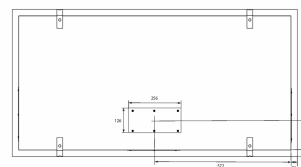

Metz Maxi 1200mm valkoinen omalla moottorilla

Tuotenumero: 423.19.3161.2

€ 3.312,00

EAN: 5703347418648

B

Thermex Metz Maxi valkoinen omalla moottorilla on minimalistinen liesituuletin, joka integroidaan kattoon tai asennuskoteloon. Eri ohjausvaihtoehdot tekevät liesituulettimen käytöstä monipuolista ja helppoa.

Thermex Metz Maxi on eksklusiivisen Metz-sarjan suurin malli ja se sopii suureen keittiöön. [Thermex «Kaikki mahdollisuudet» -ratkaisu](#) tarkoittaa, että tämä liesituuletin voidaan sovittaa kaikkiin eri ilmanvaihtojärjestelmiin ja sen kanssa voi käyttää esimerkiksi [Thermex Plasmex®](#) -ratkaisuita.

Liesituuletinta ohjataan uudella älykkäällä kaukosäätimellämme tai automaattisesti keittotason kautta [Thermex Toplink®](#) -moduulin kanssa. Lisäksi voit ohjata liesituuletinta Thermex Remote -sovelluksella, jonka voi ladata ilmaiseksi App Storesta ja Google Playsta. Sovelluksessa on mahdollista säätää valaistuksen kirkkautta, värilämpötilaa, aktivoida jaksottainen poisto -toiminto ja saada tietoa suodattimen vaihto/puhdistustarpeesta.

Voit myös käyttää [Voicelink](#) toimintoa liesituulettimen toimintojen ohjaukseen. Voice Link toiminnolla voit ohjata liesituuletinta pelkällä puheellasi [Google Assistantin (Hei Google)](#) kautta. Valittavana on siis monia vaihtoehtoja Thermex Metz Maxin käyttämiseen. Liesituulettimen imuteho on jopa 562 m³/h.

Tekniset tiedot

Minimi ilmamäärä [m³/h]	274
Minimi ääniteho [dB(A)]	39
Maksimi ilmamäärä [m³/h]	568,7
Suurin ääniteho [dB(A)]	58
Ohjaus	Kaukosäädin
Materiaali	Valkoiseksi maalattu teräs ja valk lasi

Metz Maxi - Metz Maxi Sky