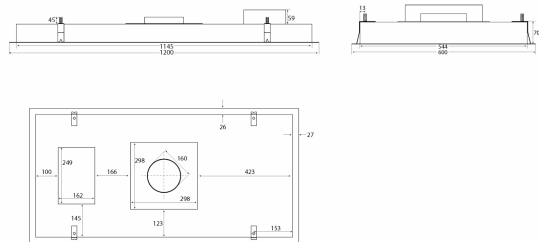

Metz Maxi

external motor

Revisioidit: 24.01.2019