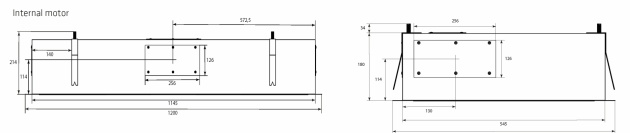

Metz Maxi - Metz Maxi Sky