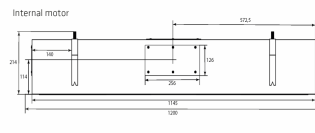

Metz Maxi - Metz Maxi Sky