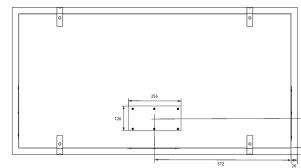

Metz Maxi - Metz Maxi Sky

• Ø150  
• Övergångstycke  
• Övergång  
• Se även den komplettera Ø 102  
Revisionsdatum: 09.08.2019