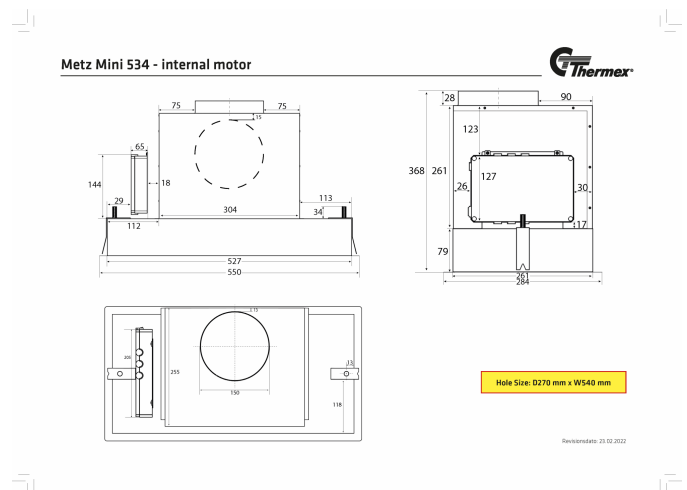

Thermex Metz Mini on tyylikäs kaappiin integroitava liesituuletin. [Thermex «Kaikki mahdollisuudet» -ratkaisu](#) tarkoittaa, että se voidaan asentaa kaikenlaisiin ilmanvaihtojärjestelmiin. Sitä voi käyttää myös yhdessä [Thermex Plasmex®](#) -suodattimen kanssa.

Liesituuletinta ohjataan uudella älykkäällä kaukosäätimellämme tai automaattisesti keittotason käytön mukaan yhdessä lisävarusteena saatavan [Thermex Toplink®](#) kanssa. Lisäksi voit ohjata liesituuletinta Thermex Remote -sovelluksella, jonka voi ladata ilmaiseksi App Storesta ja Google Playsta. Sovelluksessa on mahdollista säätää valojen värilämpötilaa ja kirkkautta, aktivoida jaksottaisen poiston ja saada tietoa suodattimen vaihto/puhdistustarpeesta.

Voit myös käyttää [Voicelink](#) toimintoa liesituulettimen toimintojen ohjaukseen. Tällä toiminnolla voit ohjata liesituuletinta pelkällä äänelläsi [Google Assistantin (Hei Google)](#) kautta. Valittavana on siis monia vaihtoehtoja käyttää Thermex Metz Miniä. Liesituulettimen imuteho on jopa 620 m³/h.

Tekniset tiedot

Minimi ilmamäärä [m³/h]	310
Minimi ääniteho [dB(A)]	51
Maksimi ilmamäärä [m³/h]	550
Suurin ääniteho [dB(A)]	66
Ohjaus	Kaukosäädin
Materiaali	Mustaksi maalattu teräs ja musta lasi