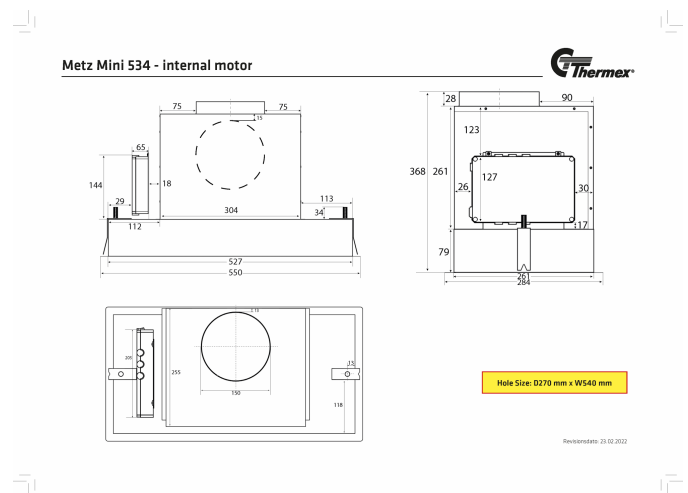

### Tekniset tiedot

Minimi ilmamäärä [m <sup>3</sup> /h]	<b>310</b>
Minimi ääniteho [dB(A)]	<b>51</b>
Maksimi ilmamäärä [m <sup>3</sup> /h]	<b>550</b>
Suurin ääniteho [dB(A)]	<b>66</b>
Ohjaus	<b>Kaukosäädin</b>
Materiaali	<b>Valkoiseksi maalattu teräs ja valk lasi</b>