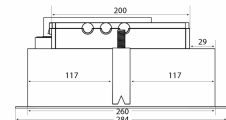

Tekniset tiedot

Ohjaus
Materiaali

Kaukosäädin
Valkoiseksi maalattu teräs ja
valk lasi

Metz Mini 534 - Metz Micro 534

external motor

Revisiendato: 01.02.2019

Eksterne motorer

| Nimi | Määrä | Hinta |
|-------------------------------------|---------------|------------|
| Ulkoisen TX-moottori - seinä | 225.19.1100.2 | € 677,99 |
| Ulkoisen TX II moottori - katto | 225.19.1200.2 | € 677,99 |
| Ulkoisen CKB - CAB-200, EC-moottori | 225.34.3720.2 | € 2.512,00 |
| E220S | 240.40.0111.0 | € 1.144,00 |
| E220P | 240.40.0110.0 | € 1.299,00 |