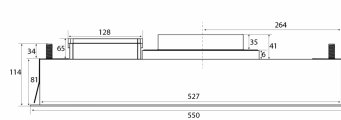

Tekniset tiedot

Ohjaus
Materiaali

Kaukosäädin
Valkoiseksi maalattu teräs ja
valk lasi

Metz Mini 534 - Metz Micro 534

external motor

Revisiendato: 01.02.2019

Eksterne motorer

| Nimi | Määrä | Hinta |
|-------------------------------------|---------------|------------|
| Ulkoisen TX-moottori - seinä | 225.19.1100.2 | € 677,99 |
| Ulkoisen TX II moottori - katto | 225.19.1200.2 | € 677,99 |
| Ulkoisen CKB - CAB-200, EC-moottori | 225.34.3720.2 | € 2.512,00 |
| E220S | 240.40.0111.0 | € 1.144,00 |
| E220P | 240.40.0110.0 | € 1.299,00 |