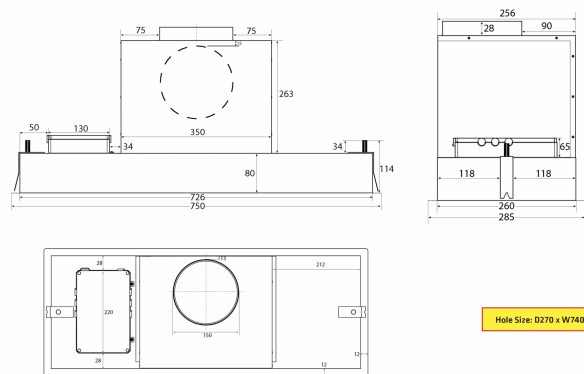

Tekniset tiedot

Minimi ilmamäärä [m ³ /h]	310
Minimi ääniteho [dB(A)]	51
Maksimi ilmamäärä [m ³ /h]	550
Suurin ääniteho [dB(A)]	66
Ohjaus	Kaukosäädin
Materiaali	Mustaksi maalattu teräs ja musta lasi

Metz Mini 734 - internal motor