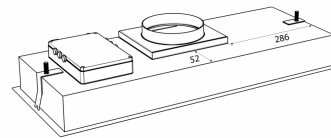

Thermex Metz Mini on tyylikäs kaappiin integroitava liesikupu. [Thermex «Kaikki mahdollisuudet» -ratkaisu](#) tarkoittaa, että se voidaan asentaa kaikenlaisiin ilmanvaihtojärjestelmiin.

Liesikupua ohjataan uudella älykkäällä kaukosäätimellä tai automaattisesti keittotason käytön mukaan yhdessä lisävarusteena saatavan [Thermex Toplink®](#) kanssa. Lisäksi voit ohjata liesikupua Thermex Remote -sovelluksella, jonka voi ladata ilmaiseksi App Storesta ja Google Playsta. Sovelluksessa on mahdollista säätää valojen värilämpötilaa ja kirkkautta, aktivoida jaksottaisen poiston ja saada tietoa suodattimen vaihto/puhdistustarpeesta.

Tekniset tiedot

Ohjaus
Materiaali

Kaukosäädin
Mustaksi maalattu teräs ja
musta lasi

Metz Mini 734 - external motor

Hole Size: D270 x W740 mm

Revisiivipäivä: 16.10.2020

Eksterne motorer

Nimi	Määrä	Hinta
Ulkoinen TX-moottori - seinä	225.19.1100.2	€ 677,99
Ulkoinen TX II moottori - katto	225.19.1200.2	€ 677,99
Ulkoinen CKB - CAB-200, EC-moottori	225.34.3720.2	€ 2.512,00
E220S	240.40.0111.0	€ 1.144,00
E220P	240.40.0110.0	€ 1.299,00