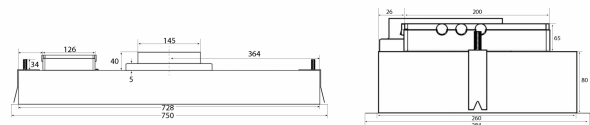

Tekniset tiedot

Ohjaus
Materiaali

Kaukosäädin
Valkoiseksi maalattu teräs ja
valk lasi

Metz Mini 734 - external motor

Hole Size: D270 x W740 mm

Revisjonsdato: 15.10.2020

Eksterne motorer

Nimi	Määrä	Hinta
Ulkoinen TX-moottori - seinä	225.19.1100.2	€ 677,99
Ulkoinen TX II moottori - katto	225.19.1200.2	€ 677,99
Ulkoinen CKB - CAB-200, EC-moottori	225.34.3720.2	€ 2.512,00
E220S	240.40.0111.0	€ 1.144,00
E220P	240.40.0110.0	€ 1.299,00