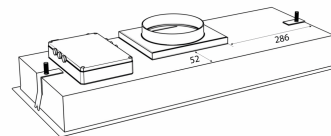

Thermex Metz Mini on tyylikäs kaappiin integroitava liesikupu. [Thermex «Kaikki mahdollisuudet» -ratkaisu](#) tarkoittaa, että se voidaan asentaa kaikyntyyppisiin ilmanvaihtojärjestelmiin.

Liesikupua ohjataan uudella älykkäällä kaukosäätimellämme tai automaattisesti keittotason käytön mukaan yhdessä lisävarusteena saatavan [Thermex Toplink®](#) kanssa. Lisäksi voit ohjata liesikupua Thermex Remote -sovelluksella, jonka voi ladata ilmaiseksi App Storesta ja Google Playsta. Sovelluksessa on mahdollista säätää valojen värilämpötilaa ja kirkkautta, aktivoida jaksottaisen poiston ja saada tietoa suodattimen vaihto/puhdistustarpeesta.

Tekniset tiedot

Ohjaus
Materiaali

Kaukosäädin
Valkoiseksi maalattu teräs ja
valk lasi

Metz Mini 734 - external motor

Hole Size: D270 x W740 mm

Revisjonsdato: 15.10.2020

Eksterne motorer

Nimi	Määrä	Hinta
Ulkoinen TX-moottori - seinä	225.19.1100.2	€ 677,99
Ulkoinen TX II moottori - katto	225.19.1200.2	€ 677,99
Ulkoinen CKB - CAB-200, EC-moottori	225.34.3720.2	€ 2.512,00
E220S	240.40.0111.0	€ 1.144,00
E220P	240.40.0110.0	€ 1.299,00