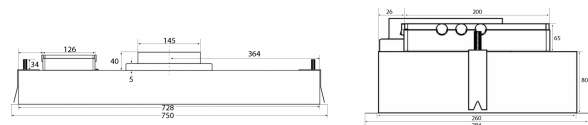

Tekniset tiedot

Ohjaus
Materiaali

Kaukosäädin
Valkoiseksi maalattu teräs ja
valk lasi

Metz Mini 734 - external motor

Hole Size: D270 x W740 mm

Revisjonsdato: 15.10.2020

Eksterne motorer

| Nimi | Määrä | Hinta |
|-------------------------------------|---------------|------------|
| Ulkoinen TX-moottori - seinä | 225.19.1100.2 | € 677,99 |
| Ulkoinen TX II moottori - katto | 225.19.1200.2 | € 677,99 |
| Ulkoinen CKB - CAB-200, EC-moottori | 225.34.3720.2 | € 2.512,00 |
| E220S | 240.40.0111.0 | € 1.144,00 |
| E220P | 240.40.0110.0 | € 1.299,00 |