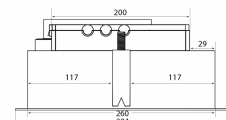

Tekniset tiedot

Ohjaus
Materiaali

Kaukosäädin
Valkoiseksi maalattu teräs ja
valk lasi

Metz Mini 534 - Metz Micro 534

external motor

Revisiionsdatei: 01.02.2019

Eksterne motorer

| Nimi | Määrä | Hinta |
|-------------------------------------|---------------|------------|
| Ulkoinen TX-moottori - seinä | 225.19.1100.2 | € 677,99 |
| Ulkoinen TX II moottori - katto | 225.19.1200.2 | € 677,99 |
| Ulkoinen CKB - CAB-200, EC-moottori | 225.34.3720.2 | € 2.512,00 |
| E220S | 240.40.0111.0 | € 1.144,00 |
| E220P | 240.40.0110.0 | € 1.299,00 |