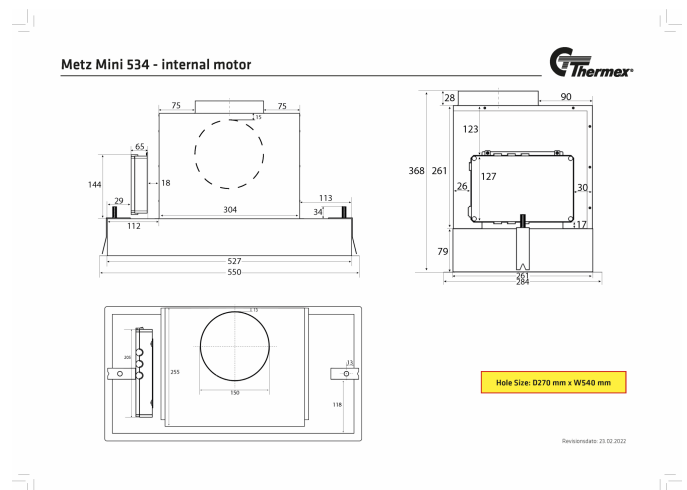

Thermex Metz Mini on tyylikäs kaappiin integroitava liesituuletin. [Thermex «Kaikki mahdollisuudet» -ratkaisu](#) tarkoittaa, että se voidaan asentaa kaikentyypisiin ilmanvaihtojärjestelmiin. Sitä voi käyttää myös yhdessä [Thermex Plasmex®](#) -suodattimen kanssa.

Liesituuletinta ohjataan uudella älykkäällä kaukosäätimellämme tai automaattisesti keittotason käytön mukaan yhdessä lisävarusteena saatavan [Thermex Toplink®](#) kanssa. Lisäksi voit ohjata liesituuletinta Thermex Remote -sovelluksella, jonka voi ladata ilmaiseksi App Storesta ja Google Playsta. Sovelluksessa on mahdollista säätää valojen värilämpötilaa ja kirkkautta, aktivoida jaksottaisen poiston ja saada tietoa suodattimen vaihto/puhdistustarpeesta.

Voit myös käyttää [Voicelink](#) toimintoa liesituulettimen toimintojen ohjaukseen. Tällä toiminnolla voit ohjata liesituuletinta pelkällä äänelläsi **Google Assistantin (Hei Google)** kautta. Valittavana on siis monia vaihtoehtoja käyttää Thermex Metz Miniä. Liesituulettimen imuteho on jopa 620 m³/h.

Tekniset tiedot

Minimi ilmamäärä [m³/h]	310
Minimi ääniteho [dB(A)]	51
Maksimi ilmamäärä [m³/h]	550
Suurin ääniteho [dB(A)]	66
Ohjaus	Kaukosäädin
Materiaali	Mustaksi maalattu teräs ja musta lasi