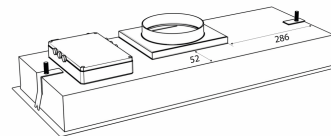

Metz Mini 750mm musta ulkoiselle moottorille

Tuotenumero: 423.19.5808.0

€ 2.031,00

EAN: 5703347526732

Thermex Metz Mini 750mm musta ulkoiselle moottorille on kaappiin integroitava minimalistinen liesikupu, joka on muokattavissa kaikkiin eri ilmanvaihtojärjestelmiin soveltuvaksi.

Thermex Metz Mini on tyylikäs kaappiin integroitava liesikupu. [Thermex «Kaikki mahdollisuudet» -ratkaisu](#) tarkoittaa, että se voidaan asentaa kaikyntyyppisiin ilmanvaihtojärjestelmiin.

Liesikupua ohjataan uudella älykkäällä kaukosäätimellämme tai automaattisesti keittotason käytön mukaan yhdessä lisävarusteena saatavan [Thermex Toplink®](#) kanssa. Lisäksi voit ohjata liesikupua Thermex Remote -sovelluksella, jonka voi ladata ilmaiseksi App Storesta ja Google Playsta. Sovelluksessa on mahdollista säätää valojen värilämpötilaa ja kirkkautta, aktivoida jaksottaisen poiston ja saada tietoa suodattimen vaihto/puhdistustarpeesta.

Voit myös käyttää [Voicelink](#) toimintoa liesikuvun toimintojen ohjaukseen. Tällä toiminnolla voit ohjata liesikupua pelkällä äänelläsi [Google Assistantin (Hei Google)](#) kautta. Valittavana on siis monia vaihtoehtoja Thermex Metz Minin ohjaukseen. Liesikuvulla voi ohjata kaikkia markkinoilla olevia huippuimureita ja kanavapuhaltimia, niin AC-moottoreita kuin EC-moottoreita.

Tekniset tiedot

Ohjaus
Materiaali

Kaukosäädin
Mustaksi maalattu teräs ja
musta lasi

Metz Mini 734 - external motor

Hole Size: D270 x W740 mm

Revisiivipäivä: 16.10.2020