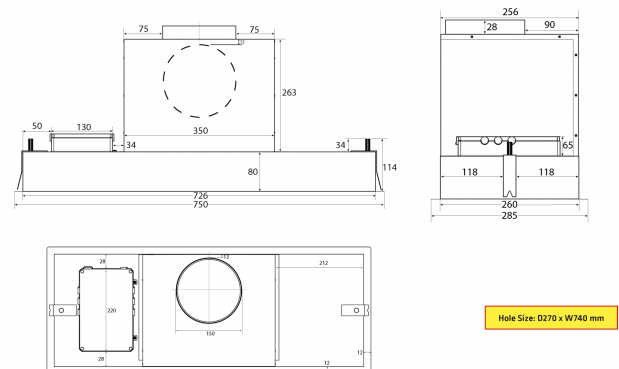

Tekniset tiedot

Minimi ilmamäärä [m³/h]	310
Minimi ääniteho [dB(A)]	51
Maksimi ilmamäärä [m³/h]	550
Suurin ääniteho [dB(A)]	66
Ohjaus	Kaukosäädin
Materiaali	Valkoiseksi maalattu teräs ja valk lasi

Metz Mini 734 - internal motor