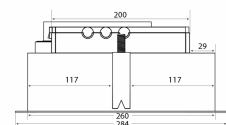

Tekniset tiedot

Ohjaus
Materiaali

Kaukosäädin
Mustaksi maalattu teräs ja
musta lasi

Metz Mini 534 - Metz Micro 534

external motor

Revisiiondata: 01.02.2019

Eksterne motorer

| Nimi | Määrä | Hinta |
|-------------------------------------|---------------|------------|
| Ulkoisen TX-moottori - seinä | 225.19.1100.2 | € 677,99 |
| Ulkoisen TX II moottori - katto | 225.19.1200.2 | € 677,99 |
| Ulkoisen CKB - CAB-200, EC-moottori | 225.34.3720.2 | € 2.512,00 |
| E220S | 240.40.0111.0 | € 1.144,00 |
| E220P | 240.40.0110.0 | € 1.299,00 |