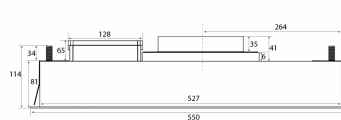

Tekniset tiedot

Ohjaus
Materiaali

Kaukosäädin
Valkoiseksi maalattu teräs ja
valk lasi

Metz Mini 534 - Metz Micro 534

external motor

Revisiionsdatei: 01.02.2019

Eksterne motorer

| Nimi | Määrä | Hinta |
|-------------------------------------|---------------|------------|
| Ulkoinen TX-moottori - seinä | 225.19.1100.2 | € 677,99 |
| Ulkoinen TX II moottori - katto | 225.19.1200.2 | € 677,99 |
| Ulkoinen CKB - CAB-200, EC-moottori | 225.34.3720.2 | € 2.512,00 |
| E220S | 240.40.0111.0 | € 1.144,00 |
| E220P | 240.40.0110.0 | € 1.299,00 |