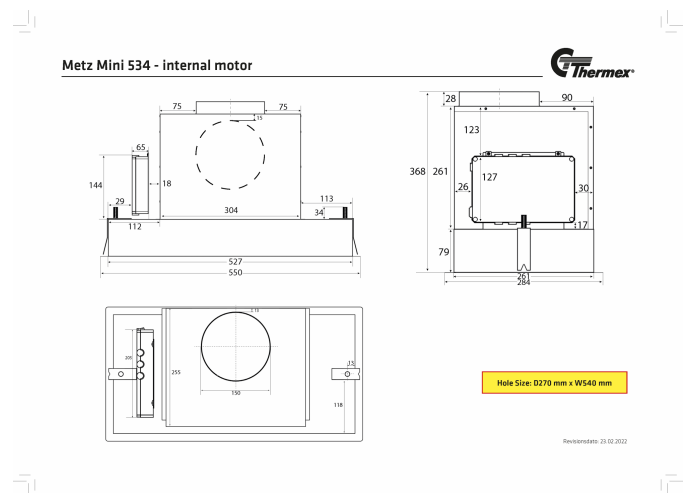

Tekniset tiedot

Minimi ilmamäärä [m³/h]	310
Minimi ääniteho [dB(A)]	51
Maksimi ilmamäärä [m³/h]	550
Suurin ääniteho [dB(A)]	66
Ohjaus	Kaukosäädin
Materiaali	Valkoiseksi maalattu teräs ja valk lasi