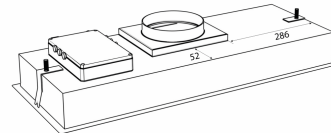

Metz Mini 750mm valkoinen ulkoiselle moottorille

Tuotenumero: 423.19.5801.0

€ 2.175,00

EAN: 5703347526725

Thermex Metz Mini 750mm valkoinen ulkoiselle moottorille on kaappiin integroitava minimalistinen liesikupu, joka on muokattavissa kaikkiin eri ilmanvaihtojärjestelmiin soveltuvaksi.

Thermex Metz Mini on tyylikäs kaappiin integroitava liesikupu. [Thermex «Kaikki mahdollisuudet» -ratkaisu](#) tarkoittaa, että se voidaan asentaa kaikyntyyppisiin ilmanvaihtojärjestelmiin.

Liesikupua ohjataan uudella älykkäällä kaukosäätimellämme tai automaattisesti keittotason käytön mukaan yhdessä lisävarusteena saatavan [Thermex Toplink®](#) kanssa. Lisäksi voit ohjata liesikupua Thermex Remote -sovelluksella, jonka voi ladata ilmaiseksi App Storesta ja Google Playsta. Sovelluksessa on mahdollista säätää valojen värilämpötilaa ja kirkkautta, aktivoida jaksottaisen poiston ja saada tietoa suodattimen vaihto/puhdistustarpeesta.

Voit myös käyttää [Voicelink](#) toimintoa liesikuvun toimintojen ohjaukseen. Tällä toiminnolla voit ohjata liesikupua pelkällä äänelläsi [Google Assistantin (Hei Google)](#) kautta. Valittavana on siis monia vaihtoehtoja Thermex Metz Minin ohjaukseen. Liesikuvulla voi ohjata kaikkia markkinoilla olevia huippuimureita ja kanavapuhaltimia, niin AC-moottoreita kuin EC-moottoreita.

Tekniset tiedot

Ohjaus
Materiaali

Kaukosäädin
Valkoiseksi maalattu teräs ja
valk lasi

Metz Mini 734 - external motor

Hole Size: D270 x W740 mm

Revisjonsdato: 15.10.2020