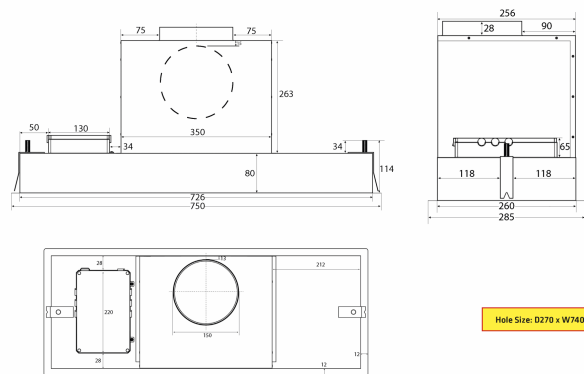

Tekniset tiedot

Minimi ilmamäärä [m³/h]	310
Minimi ääniteho [dB(A)]	51
Maksimi ilmamäärä [m³/h]	550
Suurin ääniteho [dB(A)]	66
Ohjaus	Kaukosäädin
Materiaali	Mustaksi maalattu teräs ja musta lasi

Metz Mini 734 - internal motor