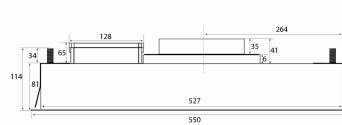

Tekniset tiedot

Ohjaus
Materiaali

Kaukosäädin
Mustaksi maalattu teräs ja
musta lasi

Metz Mini 534 - Metz Micro 534

external motor

Revisiiondata: 01.02.2019

Eksterne motorer

| Nimi | Määrä | Hinta |
|-------------------------------------|---------------|------------|
| Ulkoisen TX-moottori - seinä | 225.19.1100.2 | € 677,99 |
| Ulkoisen TX II moottori - katto | 225.19.1200.2 | € 677,99 |
| Ulkoisen CKB - CAB-200, EC-moottori | 225.34.3720.2 | € 2.512,00 |
| E220S | 240.40.0111.0 | € 1.144,00 |
| E220P | 240.40.0110.0 | € 1.299,00 |