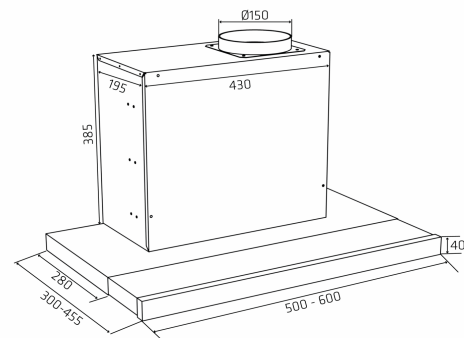

SUPER SILENT UDTRÆK

Internal motor

Revisjonsdato: 24.03.2023