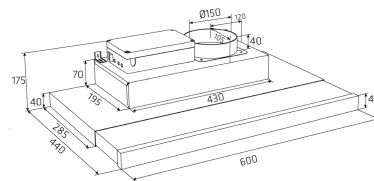

Alsace Slider 600mm musta ulkoiselle moottorille

Tuotenumero: 520.19.2168.0

€ 936,00

EAN: 5703347528491

Thermex Alsace Slider 60cm musta ulkoiselle moottorille on tyylikäs ja helppokäyttöinen liesikupu yläkaappiasennukseen. Sisäänrakennetut kytkentäpaikat kaikille eri ulkoisille moottoreille (AC ja EC) takaavat monipuolisuuden. Tyylikäs Glass Touch ohjauspaneeli tekee käytöstä helppoa.

Thermex Alsace Slider on sopiva ratkaisu kun etsit liesikupua, joka on tyylikäs, miellyttävä käyttää ja näyttää luonnolliselta osalta keittiötäsi. [Thermex «Kaikki mahdollisuudet» -ratkaisu](#) tarkoittaa, että se voidaan asentaa kaikenlaisiin ilmanvaihtojärjestelmiin.

Liesituulettimen ohjaus voidaan automatisoida Thermex Toplink® -moduulin avulla. Lisäksi voit ohjata liesituuletinta Thermex Remote -sovelluksella, jonka voi ladata ilmaiseksi App Storesta ja Google Playsta. Sovelluksessa on mahdollista säätää valojen kirkkautta sekä värilämpötilaa, aktivoida jaksollinen poisto ja saada tieto suodattimen puhdistustarpeesta.

Voit myös käyttää [Voicelink](#) toimintoa liesikuvun toimintojen ohjaukseen. Tällä toiminnolla voit ohjata liesikupua pelkällä äänelläsi **Google Assistantin (Hei Google)** kautta. Valittavana on siis monia vaihtoehtoja Thermex Alsace Sliderin ohjaukseen. Liesikuvulla voi ohjata kaikkia markkinoilla olevia huippumureita ja kanavapuhaltimia, niin AC-moottoreita kuin EC-moottoreita.

Alsace, 60 cm udtræk
Extern motor

Revisjonsdato: 03032022

Tekniset tiedot

Ohjaus	Glass Touch
Materiaali	Mustaksi maalattu teräs ja musta lasi