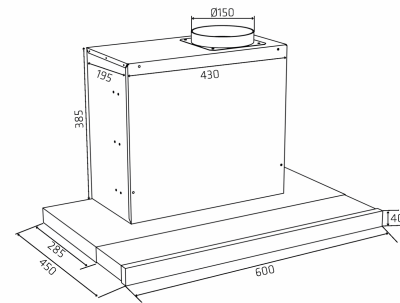

Alsace Udtræk
Intern motor