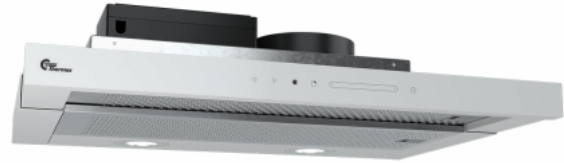

Thermex Alsace Slider on sopiva ratkaisu kun etsit liesikupua, joka on tyylikäs, miellyttävä käyttää ja näyttää luonnolliselta osalta keittiötäsi. [Thermex «Kaikki mahdollisuudet» -ratkaisu](#) tarkoittaa, että se voidaan asentaa kaikenlaisiin ilmanvaihtojärjestelmiin.

Liesituulettimen ohjaus voidaan automatisoida Thermex Toplink® -moduulin avulla. Lisäksi voit ohjata liesituuletinta Thermex Remote -sovelluksella, jonka voi ladata ilmaiseksi App Storesta ja Google Playsta. Sovelluksessa on mahdollista säätää valojen kirkkautta sekä värilämpötilaa, aktivoida jaksollinen poisto ja saada tieto suodattimen puhdistustarpeesta.

Voit myös käyttää [Voicelink](#) toimintoa liesikuvun toimintojen ohjaukseen. Tällä toiminnolla voit ohjata liesikupua pelkällä äänelläsi **Google Assistantin (Hei Google)** kautta. Valittavana on siis monia vaihtoehtoja Thermex Alsace Sliderin ohjaukseen. Liesikuvulla voi ohjata kaikkia markkinoilla olevia huippuimureita ja kanavapuhaltimia, niin AC-moottoreita kuin EC-moottoreita.

Tekniset tiedot

Ohjaus	Glass Touch
Materiaali	Valkoiseksi maalattu teräs ja valk lasi

Alsace, 60 cm udtræk
Extern motor