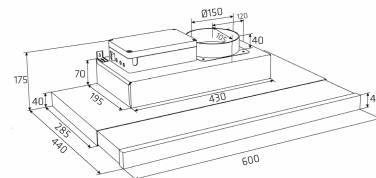

Revisjonsdato: 03032023