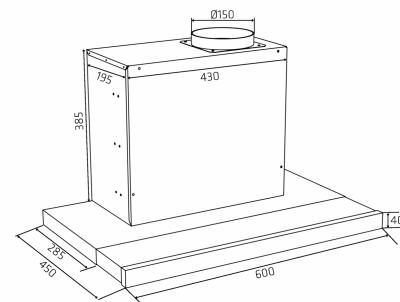

Alsace Udtræk
Intern motor