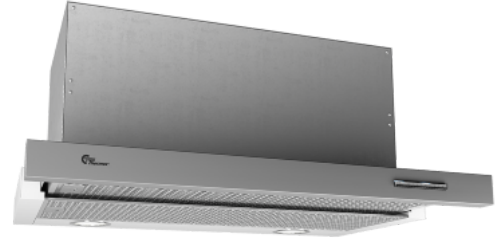

Slim S4 PLUS 600mm rust/valkoinen omalla moottorilla

Tuotenumero: 520.42.3368.2

€ 821,00

EAN: 5703347522765

Ruostumattomasta teräksestä valmistettu Thermex Slim S4 plus 60cm omalla moottorilla on tehokas ja hiljainen liesituuletin yläkaappiasennukseen. Liesituulettimen moottori varmistaa tehokkaan poiston ja etupaneelissa sijaitseva ohjauspaneeli yksinkertaisen ja luotettavan käytön.

Kuten nimestä voi päätellä, **Thermex Slim S4 Plus** on sekä ohut että tyylikäs, mutta samalla siinä on kaikki teho, mitä voit toivoa. Siinä on tehostustoiminto niitä hetkiä varten, kun todella tarvitset liesituulettimen toimimaan parhaalla mahdollisella tavalla. Kun se ei ole käytössä, voit työntää ulosvedettävän lipan sisään. Erittäin hyvät ja siistit suodattimet tekevät siitä entistä tehokkaamman ja tyylikkäämmän. Slim S4 Plus liesituulettimen imuteho on jopa 587 m³/h ja jopa 700 m³/h tehostustoimintoa käytettäessä.

Tekniset tiedot

Minimi ilmamäärä [m ³ /h]	302
Minimi ääniteho [dB(A)]	49
Maksimi ilmamäärä [m ³ /h]	587
Suurin ääniteho [dB(A)]	63
Ilmamäärä tehostuksella [m ³ /h]	700
Ääniteho tehostuksella [dB(A)]	68
Ohjaus	Soft Touch käyttökytkimet
Materiaali	Valkoinen ja rosterietuosa