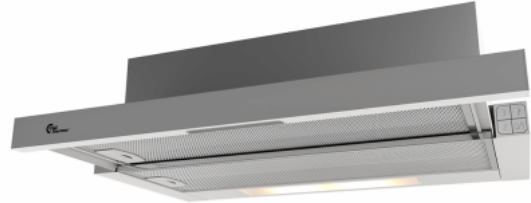

## Colmar II 600mm valkoinen omalla moottorilla

Tuotenumero: 520.42.3711.2

€ 274,00

EAN: 5703347528996

Thermex Colmar II 60cm valkoinen omalla moottorilla on edullinen kaappiin integroitava ulosvedettävä liesituuletin. Tehokas moottori takaa miellyttävän äänitason ja maksimaalisen mukavuuden keittiössä.

**Thermex Colmar** on kaappiin integroitava liesituuletin, joka on varustettu ulosvedettävällä lipalla. Väri vaihtoehtoina on valkoinen tai harmaa/rst. Helppo kiinnitysjärjestelmä tekee siitä unelman tee-se-itse -asentajalle ja kaikille muille, jotka ensisijaisesti etsivät kustannustehokasta ja helppokäyttöistä liesituuletinta keittiöön. Colmar liesituulettimen imuteho on jopa 390 m<sup>3</sup>/h.