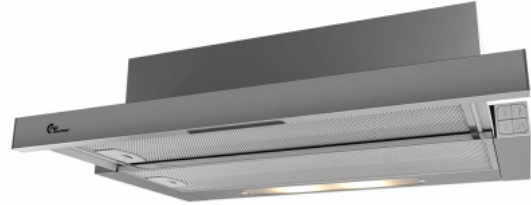

**Thermex Colmar** on kaappiin integroitava liesituuletin, joka on varustettu ulosvedettävällä lipalla. Väri vaihtoehtoina on valkoinen tai harmaa/rst. Helppo kiinnitysjärjestelmä tekee siitä unelman tee-se-itse -asentajalle ja kaikille muille, jotka ensisijaisesti etsivät kustannustehokasta ja helppokäyttöistä liesituuletinta keittiöön. Colmar liesituulettimen imuteho on jopa 390 m<sup>3</sup>/h.

## Colmar II 600mm harmaa/rst omalla moottorilla

Tuotenumero: 520.42.3718.2

€ 274,00

EAN: 5703347529009

Thermex Colmar II 60cm harmaa/rst omalla moottorilla on edullinen kaappiin integroitava ulosvedettävä liesituuletin. Tehokas moottori takaa miellyttävän äänitason ja maksimaalisen mukavuuden keittiössä.