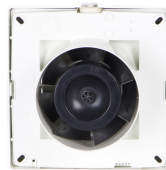

Punto M 100 A

Tuotenumero: 200.40.4100.2

€ 409,00

EAN: 8010300112220

Puhallinsarja, jossa laaja valikoima malleja asennettavaksi seinään, kattoon tai ikkunaan

Puhallinsarja, jossa laaja valikoima malleja asennettavaksi seinään, kattoon tai ikkunaan. Ikkunaan asennettaessa käytetään erityistä ikkuna-asennussarjaa. Tehokas ratkaisu kylpyhuoneisiin, wc-tiloihin ja muihin pienempiin tiloihin.

Tekniset tiedot

Energiankulutus [W]	18
Ilmamäärä 0 Pascalia [m ³ /h]	90
Kotelointiluokka	IPX4
Ohjaus	Ei mitään
Materiaali	Muovi

Punto M 100

Tuotenumero: 200.40.4000.2

€ 285,00

EAN: 8010300112022

Puhallinsarja, jossa laaja valikoima malleja asennettavaksi seinään, kattoon tai ikkunaan