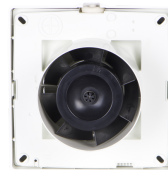

Tekniset tiedot

Energiankulutus [W]	18
Ilmamäärä 0 Pascalia [m³/h]	90
Kotelointiluokka	IPX4
Ohjaus	Ei mitään
Materiaali	Muovi