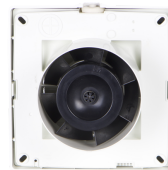

Tekniset tiedot

Energiankulutus [W]	20
Ilmamäärä 0 Pascalia [m³/h]	175
Kotelointiluokka	IPX4
Minimiäänepaine 3 metrin etäisyydellä [dB(A)]	39,5
Ohjaus	Ei mitään
Materiaali	Muovi