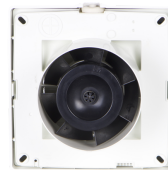

Punto M 120 ATHCS

Tuotenumero: 200.40.4122.2

€ 677,99

EAN: 8010300116921

Puhallinsarja, jossa laaja valikoima malleja asennettavaksi seinään, kattoon tai ikkunaan

Puhallinsarja, jossa laaja valikoima malleja asennettavaksi seinään, kattoon tai ikkunaan. Ikkunaan asennettaessa käytetään erityistä ikkuna-asennussarjaa. Tehokas ratkaisu kylpyhuoneisiin, wc-tiloihin ja muihin pienempiin tiloihin.

Tekniset tiedot

Energiankulutus [W]	20
Ilmamäärä 0 Pascalia [m ³ /h]	175
Kotelointiluokka	IPX4
Minimiäänepaine 3 metrin etäisyydellä [dB(A)]	39,5
Ohjaus	Ei mitään
Materiaali	Muovi

Punto M 120 A

Tuotenumero: 200.40.4120.2