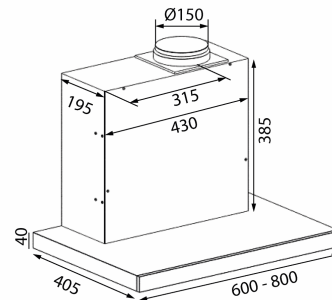

Tekniset tiedot

Minimi ilmamäärä [m ³ /h]	170,8
Minimi ääniteho [dB(A)]	37
Maksimi ilmamäärä [m ³ /h]	532,4
Suurin ääniteho [dB(A)]	59
Ohjaus	Glass Touch
Materiaali	Ruostumaton teräs ja musta lasi

Alsace
Internal motor